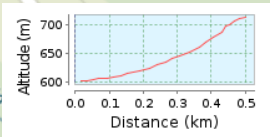

Gesh Vertical

0.5 km ()
: 115 m, : 0 m
115 m (: 602 m 717 m)