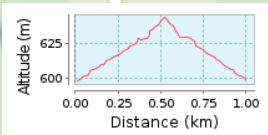

# Gesh Kid`s Run

1.0 km ( )  
: 45 m, : 45 m  
45 m ( : 598 m 643 m)